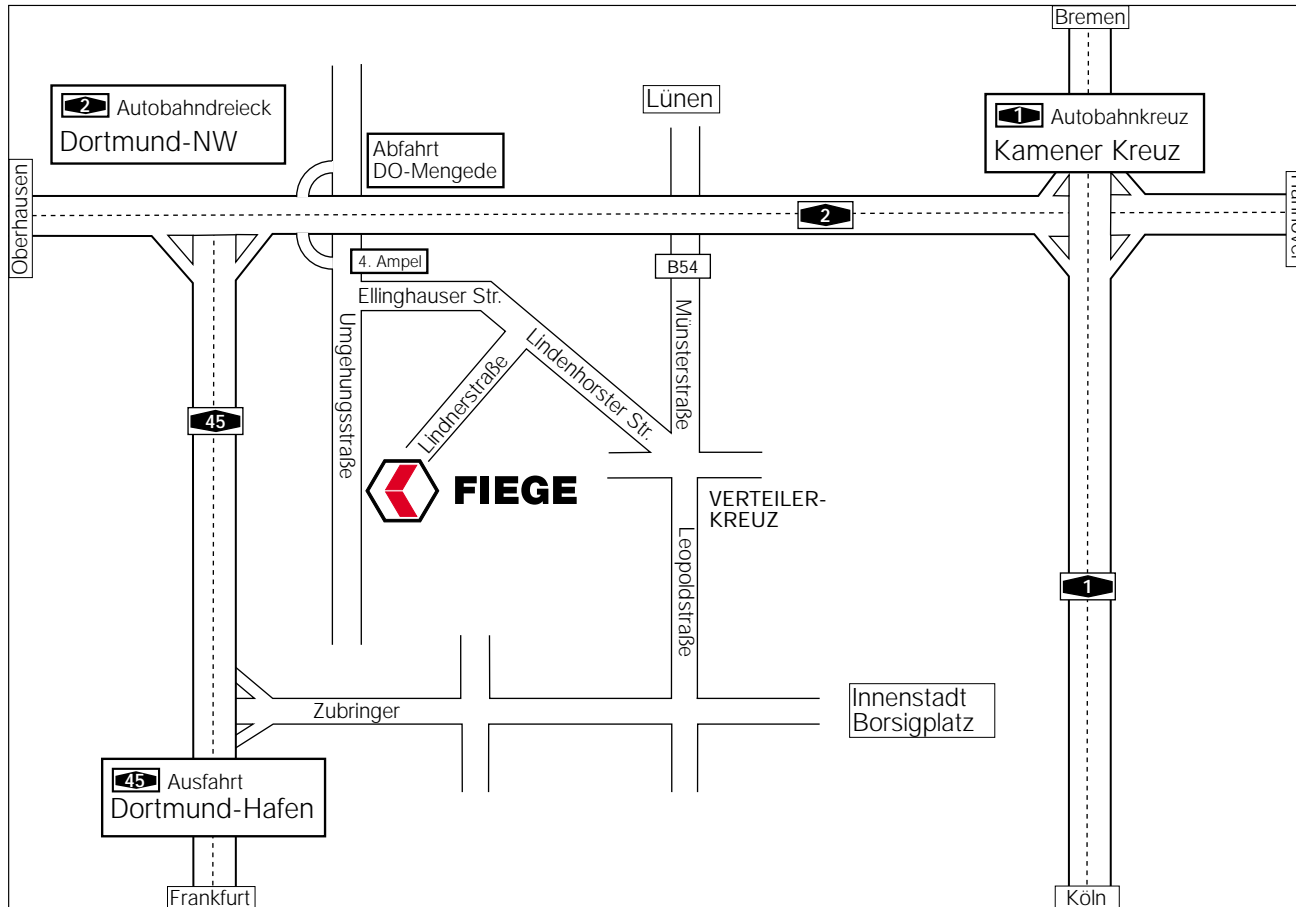

Wegbeschreibung FIEGE MC Dortmund

So finden Sie uns:

- A1 Richtung Köln bis Kamener Kreuz, Wechsel auf die A2 Richtung Oberhausen
- A2 folgen bis Autobahnkreuz Dortmund Nord-West (A45 Frankfurt)
- Im Autobahnkreuz: Abfahrt Dortmund-Mengede, Richtung Dortmund (Ampel rechts)
- Von der Umgehungsstraße an der 4. Ampel links abbiegen, Richtung Dortmund-Lindenhorst
- Landstraße folgen (Ellinghauser Str./Lindenhorster Str.) **Achtung:** Geschwindigkeitsbegrenzung beachten – Radarkontrollen!
- Nach der Kanalbrücke kommen Sie in den Lindenhorster Ortskern
- Nach dem Bahnübergang in Lindenhorst die erste Straße rechts, Lindnerstraße bis zum Ende fahren

Wir wünschen eine gute Fahrt!

FIEGE

Mega Center Dortmund

FIEGE Mega Center Dortmund
Lindnerstr. 21
44339 Dortmund
Telefon 0231 8098-0
Telefax 0231 8098-25